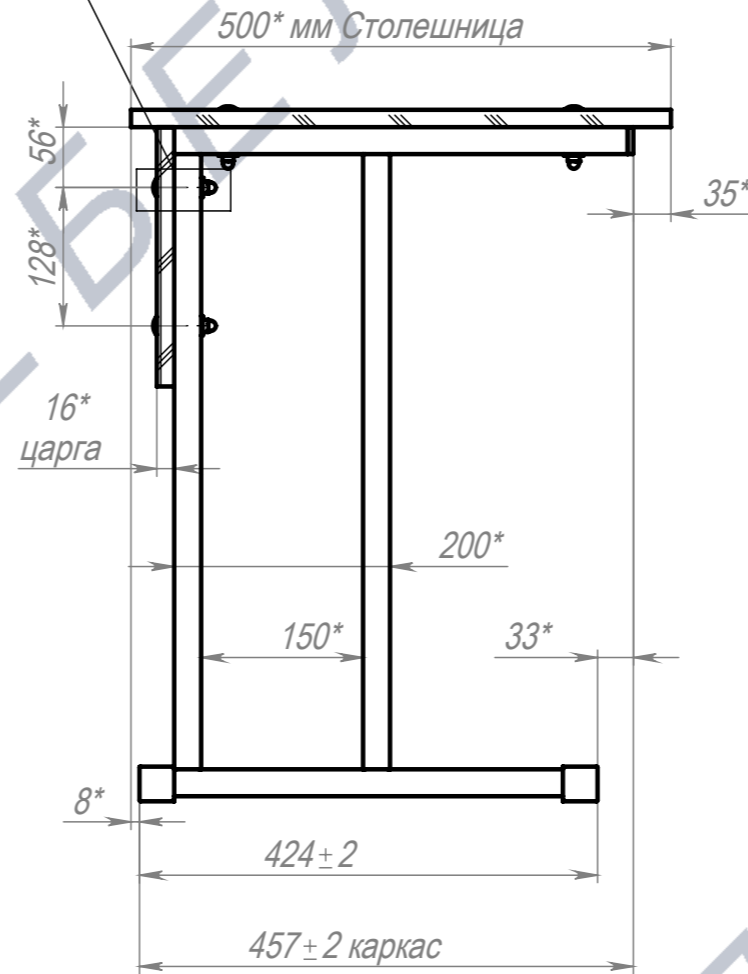

A-A

Крепеж столешницы и царги поставляется вместе с каркасом

ПОЗ	Обозначение	Наименование	К-ВО
1	БП-00009686	СБР Парта Школьная НЕрегулируемая. Каркас. 4 ГР(Н624)PL	1
2	БП-00009708	Столешница 600x500x16 ПУ 4D7 L62,5_475_62,5 W90_320_90	1
3	БП-00009707	Царга 4D8-128-47,5 H240xL570xS16	1

бп-00006844			Парта Школьная НЕрегулируемая 1М 4 ГР(Н624)PL	Лит.	Масса	Масштаб
Разраб.	ФИО	Подп.		Дата	9.06	1:7
Нач.КО			17.06.2024	Лист 1	Листов 1	
Нач.ПР				Артикул-Мебель		
Нач.УЧ						
Нач.УЧ						