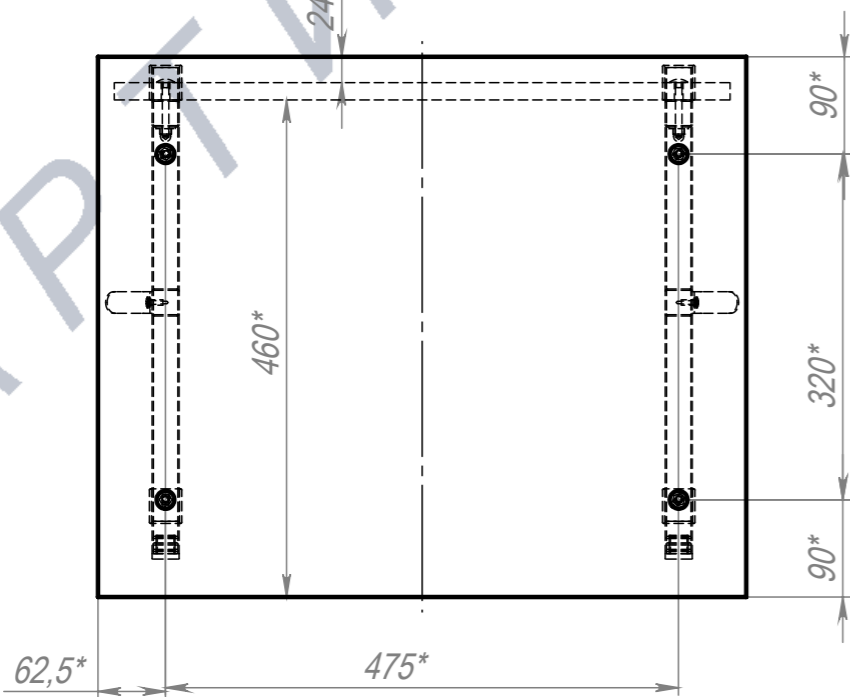

A-A

Крепеж столешницы и царги поставляется вместе с каркасом

ПОЗ	Обозначение	Наименование	К-ВО
1	БП-00009686	СБР Парта Школьная НЕрегулируемая. Каркас. 4 ГР(Н624)PL	1
2	БП-00009708	Столешница 600x500x16 ПУ 4D7 L62,5_475_62,5 W90_320_90	1
3	БП-00009707	Царга 4D8-128-47,5 H240xL570xS16	1

бп-00006844			Парта Школьная НЕрегулируемая 1М 4 ГР(Н624)PL	Лит.	Масса	Масштаб
Разраб.	ФИО	Подп.		Дата	9.06	1:7
Нач.КО			17.06.2024	Лист 1	Листов 1	
Нач.ПР				Артикул-Мебель		
Нач.УЧ						
Нач.УЧ						