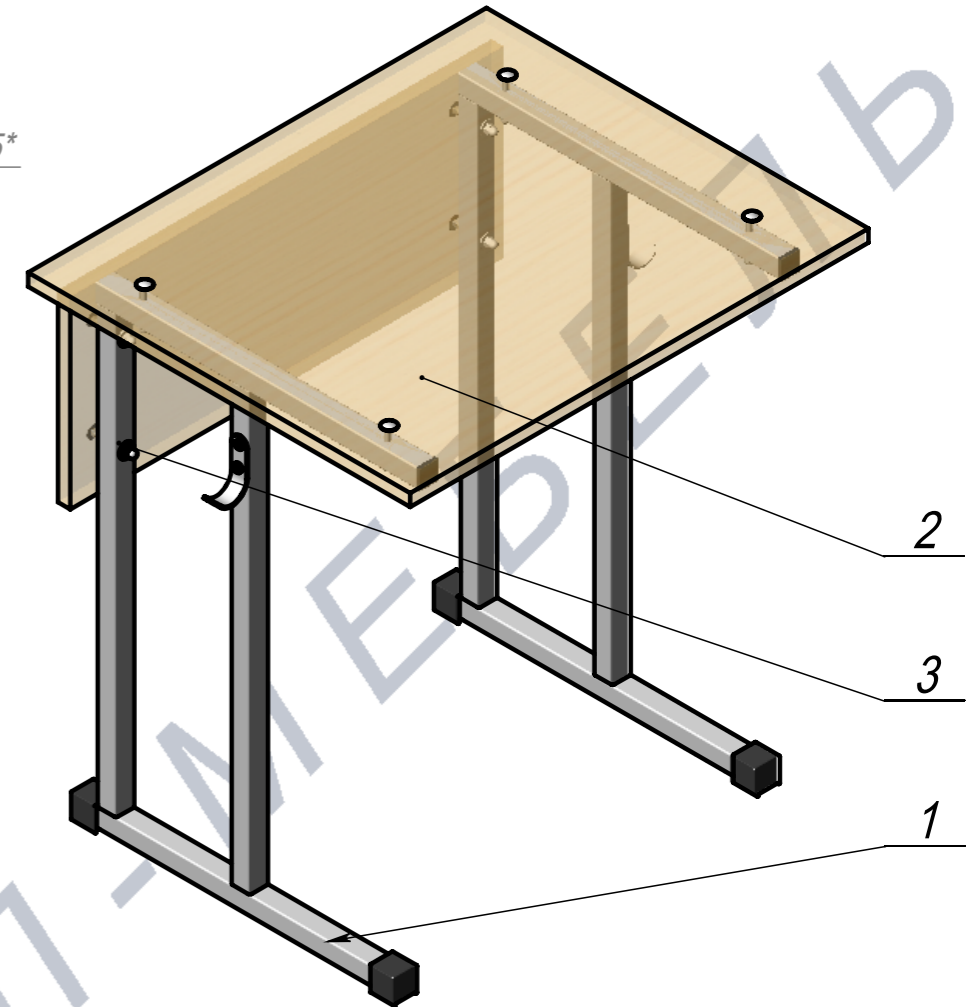

A-A

Крепеж столешницы и царги поставляется вместе с каркасом

ПОЗ	Обозначение	Наименование	К-ВО
1	БП-00009686	СБР Парта Школьная НЕрегулируемая. Каркас. 4 ГР(Н624)PL	1
2	БП-00009708	Столешница 600x500x16 ПУ 4D7 L62,5_475_62,5 W90_320_90	1
3	БП-00009707	Царга 4D8-128-47,5 H240xL570xS16	1

бп-00006844			Парта Школьная НЕрегулируемая 1М 4 ГР(Н624)PL	Лит.	Масса	Масштаб
Разраб.	ФИО	Подп.		Дата	9.06	1:7
Нач.КО			17.06.2024	Лист 1	Листов 1	
Нач.ПР				Артикул-Мебель		
Нач.УЧ						
Нач.УЧ						