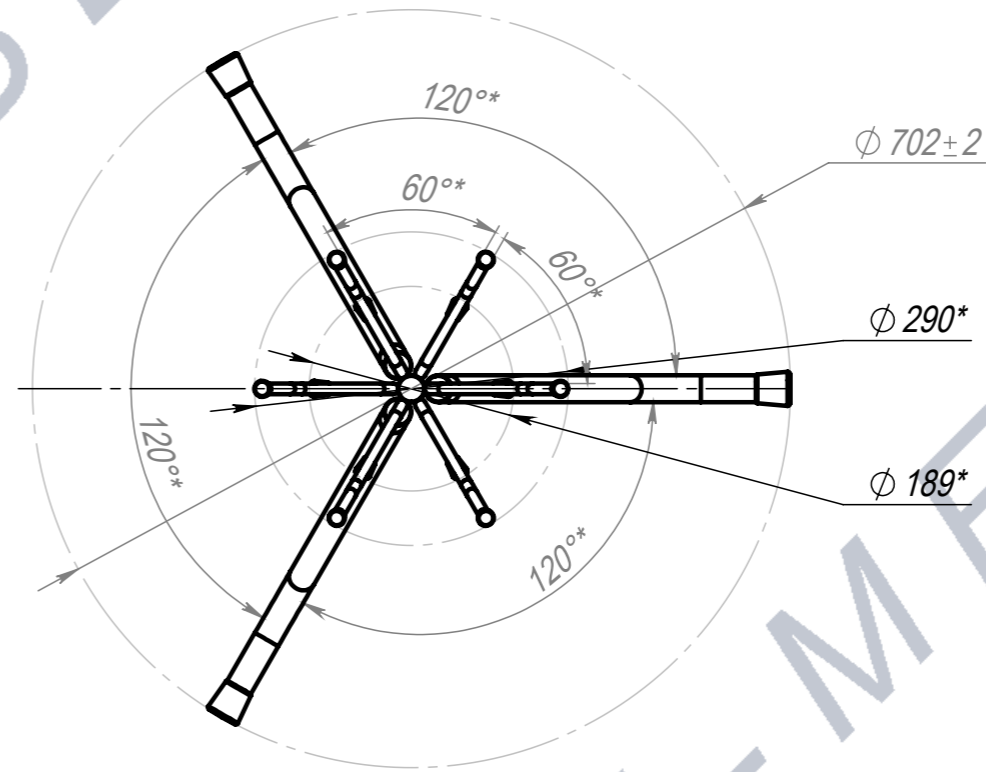

A (1:7)

ПОЗ	Обозначение	Наименование	К-ВО
1	БП-00004190	ПКР Вешалка Свечка напольная	1
2	00-00000327	25ПЧК_Заглушка круглая d25, практичная, черная	4
3	00-00002942	111014701_Заглушка круглая d25, наружная декоративная	3
4	00-00002763	10НЧН_Заглушка круглая d10, наружная, чёрная	12

00-00000781			Вешалка Свечка напольная			Лит.	Масса	Масштаб
ФИО			Подп.			Дата		
Разраб.			Подп.			Дата		
Нач.КО			Подп.			Дата		
Нач.ПР			Подп.			Дата		
Нач.УЧ			Подп.			Дата		
Нач.УЧ			Подп.			Дата		
						Лист 1	Листов 3	
						Артикул Мебель		