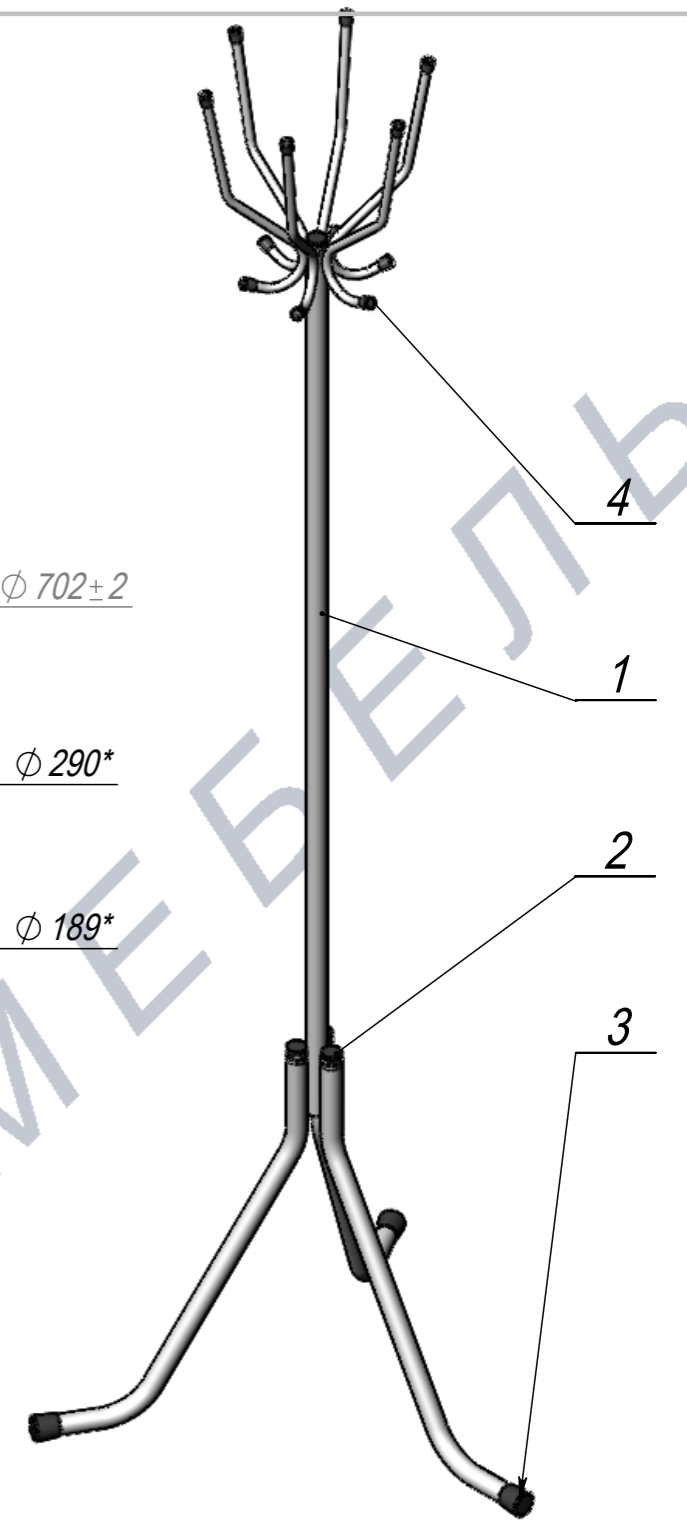

A (1:7)

ПОЗ	Обозначение	Наименование	К-ВО
1	БП-00004190	ПКР Вешалка Свечка напольная	1
2	00-00000327	25ПЧК_Заглушка круглая d25, практичная, черная	4
3	00-00002942	111014701_Заглушка круглая d25, наружная декоративная	3
4	00-00002763	10НЧН_Заглушка круглая d10, наружная, чёрная	12

00-00000781			Вешалка Свечка напольная			Лит.	Масса	Масштаб
ФИО			Подп.			Дата		
Разраб.			Подп.			Дата		
Нач.КО			Подп.			Дата		
Нач.ПР			Подп.			Дата		
Нач.УЧ			Подп.			Дата		
Нач.УЧ			Подп.			Дата		
						Лист 1	Листов 3	
						Артикул Мебель		