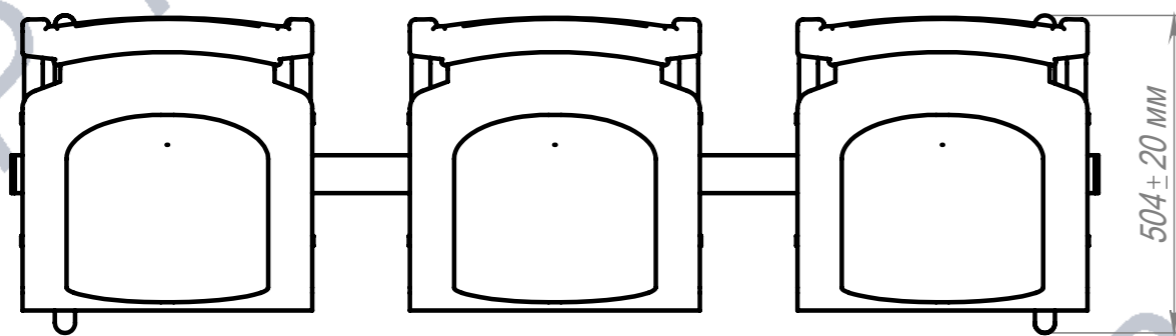

Секция ИЗО Люкс PL 3М

*Мягкие элементы показаны схематично

ПОЗ	Обозначение	Наименование	К-ВО
1	БП-00010578	СБР Секция ИЗО Люкс. Каркас 3М	1
2	БП-00005907	Спинка PL Сигма (Заглушка.ру)	3
3	БП-00005906	Сиденье PL Сигма (Заглушка.ру)	3

БП-00008949			Секция ИЗО Люкс PL 3М			Лит.	Масса	Масштаб
ФИО			Подп.			Дата		
Разраб.						19.65		
Нач.КО						1:15		
Нач.ПР						Лист 1		
Нач.УЧ						Листов 1		
Нач.УЧ						Артикул-Мебель		

Шифр:

Копировал