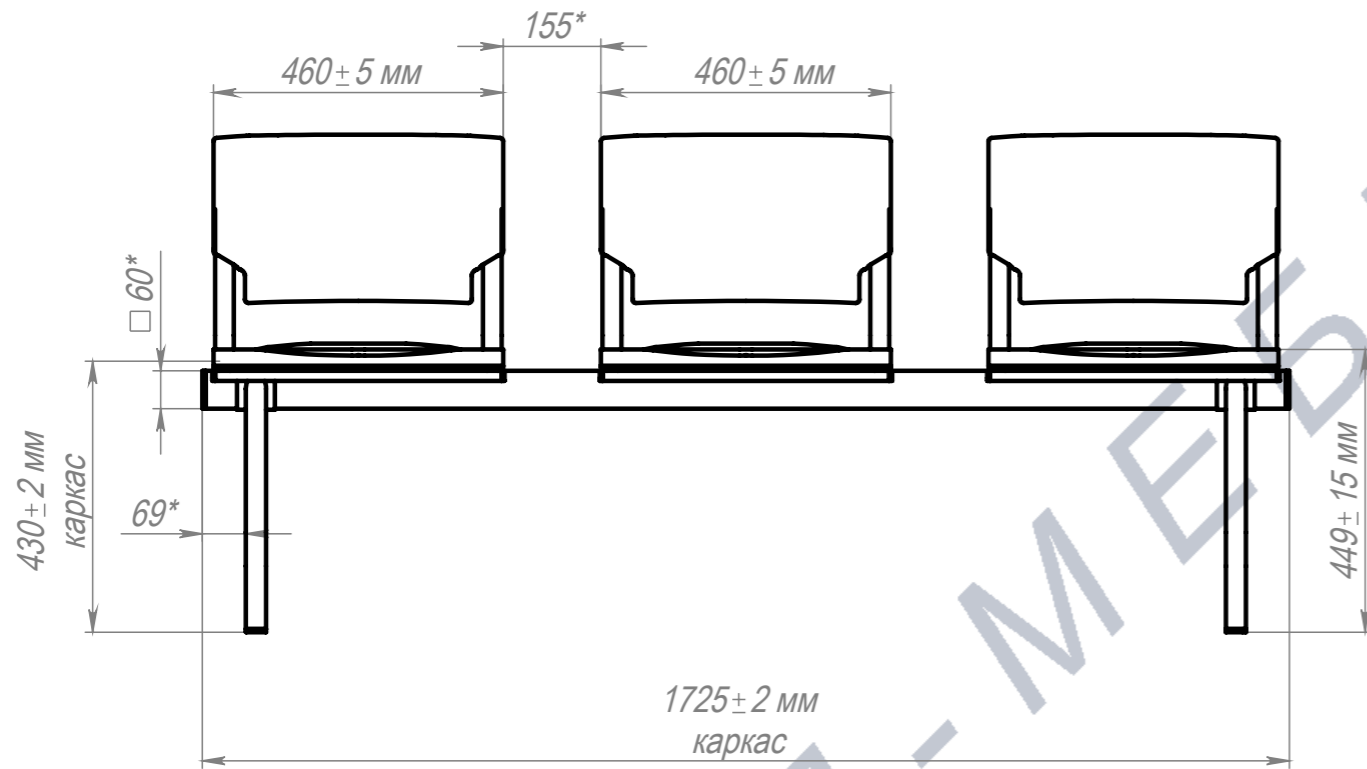

Секция ИЗО Люкс PL 3М

*Мягкие элементы показаны схематично

ПОЗ	Обозначение	Наименование	К-ВО
1	БП-00010578	СБР Секция ИЗО Люкс. Каркас 3М	1
2	БП-00005907	Спинка PL Сигма (Заглушка.ру)	3
3	БП-00005906	Сиденье PL Сигма (Заглушка.ру)	3

БП-00008949			Секция ИЗО Люкс PL 3М			Лит.	Масса	Масштаб
ФИО			Подп.			Дата		
Разраб.						19.65		
Нач.КО						1:15		
Нач.ПР						Лист 1		
Нач.УЧ						Листов 1		
Нач.УЧ						Артикул-Мебель		

Шифр:

Копировал