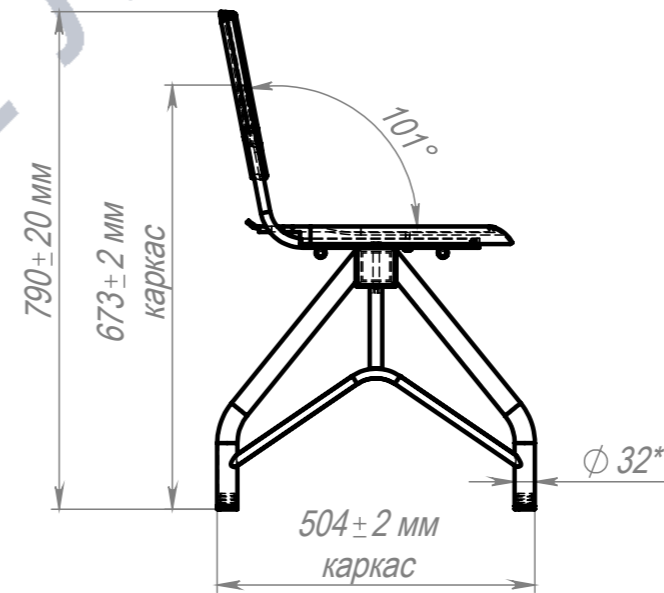

Секция ИЗО Люкс PL 3М

*Мягкие элементы показаны схематично

ПОЗ	Обозначение	Наименование	К-ВО
1	БП-00010578	СБР Секция ИЗО Люкс. Каркас 3М	1
2	БП-00005907	Спинка PL Сигма (Заглушка.ру)	3
3	БП-00005906	Сиденье PL Сигма (Заглушка.ру)	3

БП-00008949			Секция ИЗО Люкс PL 3М			Лит.	Масса	Масштаб
ФИО			Подп.			Дата		
Разраб.						19.65		
Нач.КО						1:15		
Нач.ПР						Лист 1		
Нач.УЧ						Листов 1		
Нач.УЧ						Артикул-Мебель		

Шифр:

Копировал