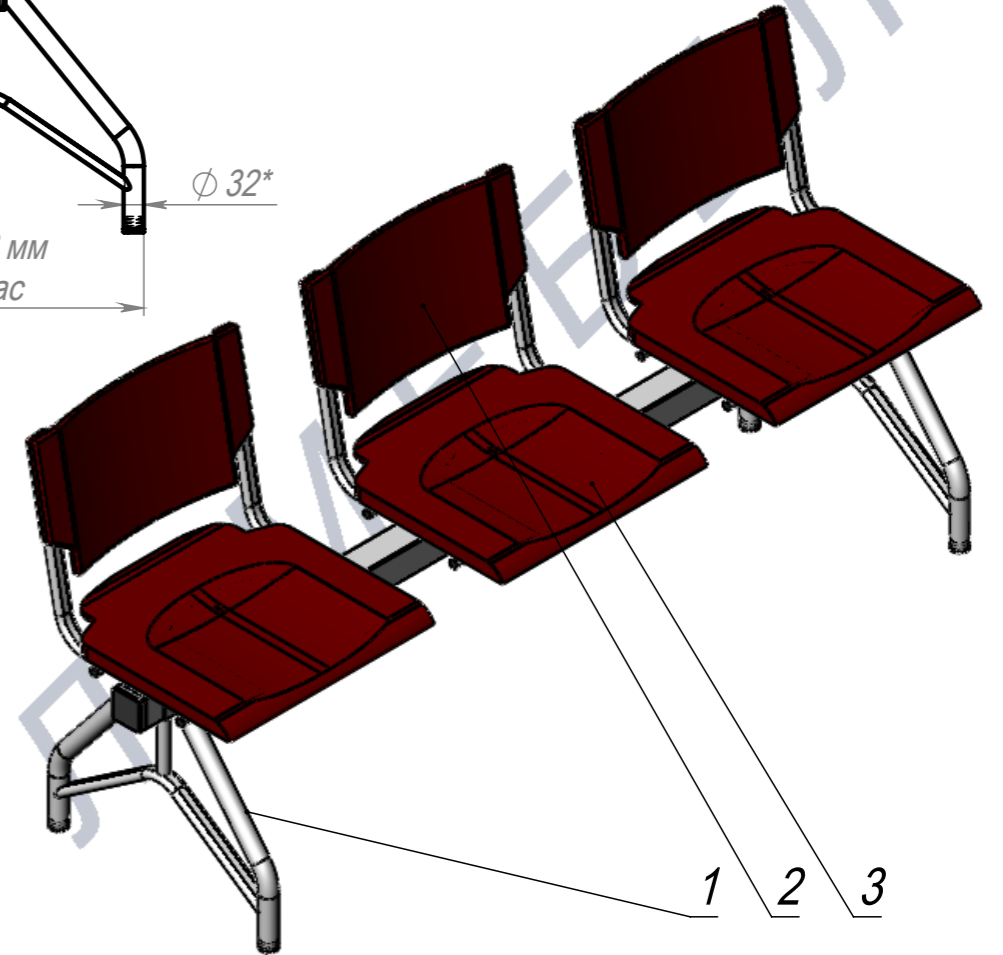

Секция ИЗО Люкс PL 3М

*Мягкие элементы показаны схематично

ПОЗ	Обозначение	Наименование	К-ВО
1	БП-00010578	СБР Секция ИЗО Люкс. Каркас 3М	1
2	БП-00005907	Спинка PL Сигма (Заглушка.ру)	3
3	БП-00005906	Сиденье PL Сигма (Заглушка.ру)	3

БП-00008949			Секция ИЗО Люкс PL 3М			Лит.	Масса	Масштаб
ФИО			Подп.			Дата		
Разраб.						19.65		
Нач.КО						1:15		
Нач.ПР						Лист 1		
Нач.УЧ						Листов 1		
Нач.УЧ						Артикул-Мебель		

Шифр:

Копировал