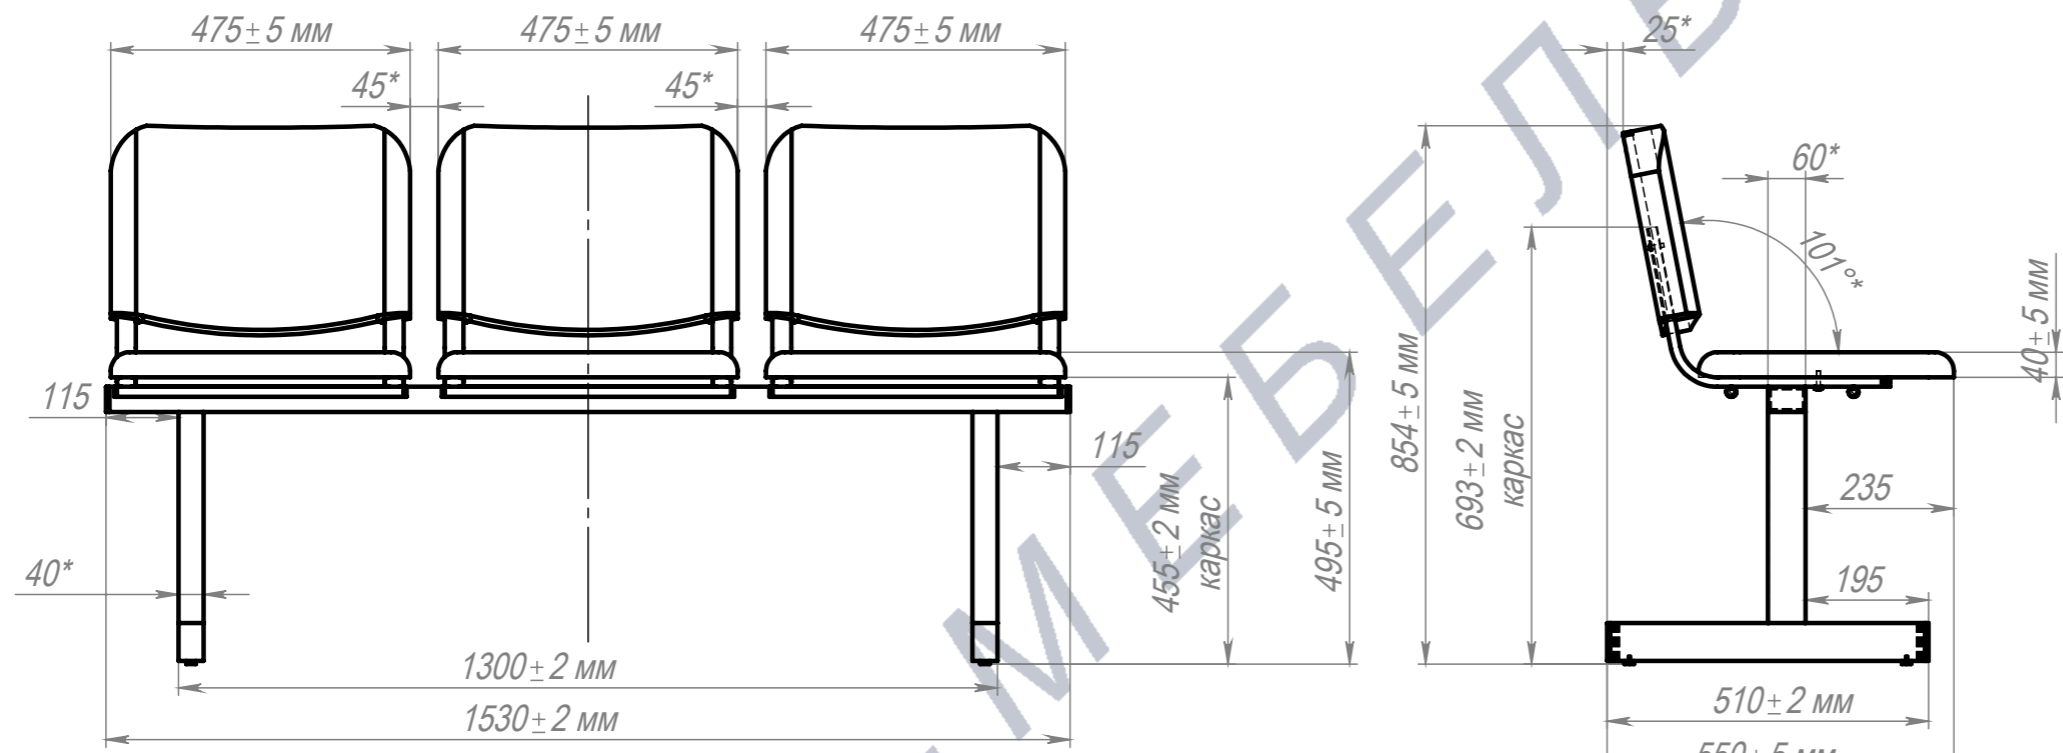

Секция ИЗО 3М

ПОЗ	Обозначение	Наименование	К-ВО
1	БП-00005069	СБР Секция ИЗО 3М. Каркас	1
2	БП-00019240	СБР Спинка мягкая. Стул Изо	3
3	БП-00019239	СБР Сиденье тонкое мягкое. Стул Изо	3
БП-00004807		Секция ИЗО 3М	Лит. Масса Масштаб
ФИО Подп. Дата			11.49 1:15
Разраб.			Лист 1 Листов 3
Нач.КО			
Нач.ПР			
Нач.УЧ			
Нач.УЧ			

Шифр:

Копировал

Формат А3

А Р Т И К У Л - М Е Б Е Л Ъ