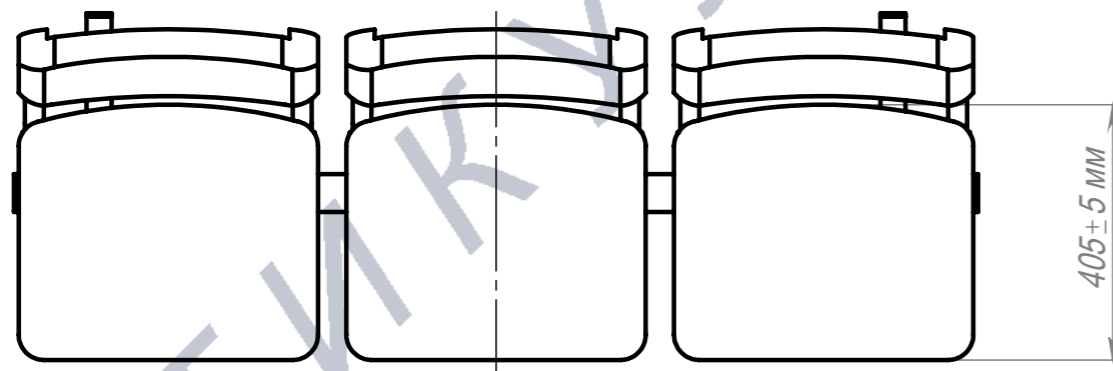

Секция ИЗО 3М

ПОЗ	Обозначение	Наименование	К-ВО
1	БП-00005069	СБР Секция ИЗО 3М. Каркас	1
2	БП-00019240	СБР Спинка мягкая. Стул Изо	3
3	БП-00019239	СБР Сиденье тонкое мягкое. Стул Изо	3
БП-00004807		Секция ИЗО 3М	Лит. Масса Масштаб
ФИО Подп. Дата			11.49 1:15
Разраб.			Лист 1 Листов 3
Нач.КО			
Нач.ПР			
Нач.УЧ			
Нач.УЧ			