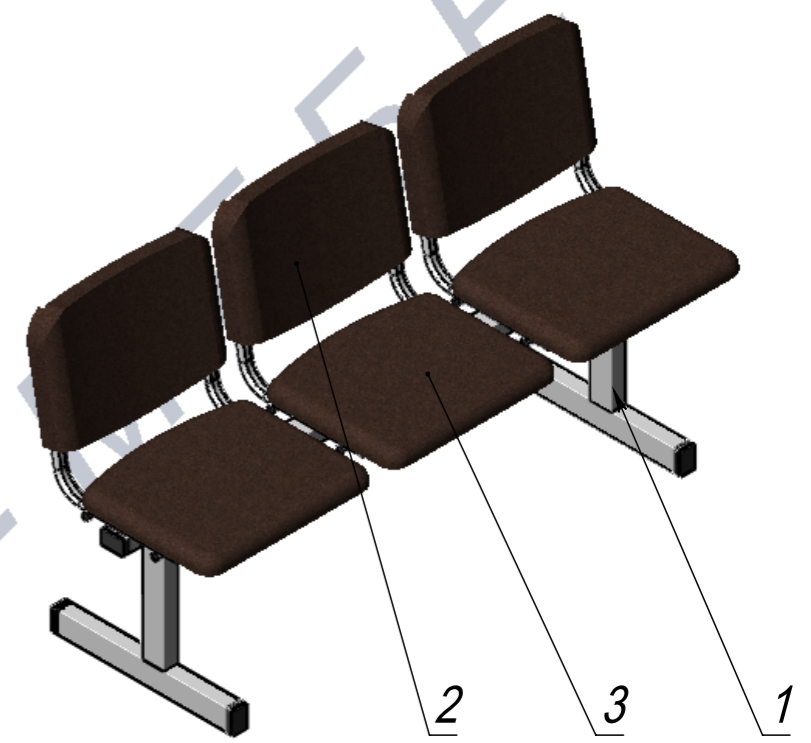

Секция ИЗО 3М

ПОЗ	Обозначение	Наименование	К-ВО
1	БП-00005069	СБР Секция ИЗО 3М. Каркас	1
2	БП-00019240	СБР Спинка мягкая. Стул Изо	3
3	БП-00019239	СБР Сиденье тонкое мягкое. Стул Изо	3
БП-00004807		Секция ИЗО 3М	Лит. Масса Масштаб
ФИО Подп. Дата			11.49 1:15
Разраб.			Лист 1 Листов 3
Нач.КО			
Нач.ПР			
Нач.УЧ			
Нач.УЧ			