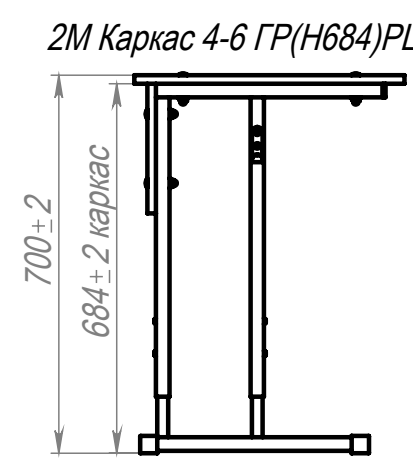

Крепеж для столешницы и царги поставляется вместе с каркасом

ПОЗ	Обозначение	Наименование	К-ВО
1	БП-00011327	СБР Парта Школьная регулируемая. Каркас 4-6 ГР(Н624)PL	1
2	БП-00009709	Парта школьная. Столешница ЛДСП 2М 1200x500x16 ПУ (сквозные отв.)	1
3	БП-00009711	Парта школьная. Царга ЛДСП 2М(1200) 1170x240x16 (сквозные отв.)	1

00-00000882			Парта Школьная регулируемая 2М Каркас 4-6 ГР(Н624)PL	Лит.	Масса	Масштаб
Разраб.	ФИО	Подп.		Дата	15.08	1:9
Нач.КО				Лист 1	Листов 1	
Нач.ПР				Артикул-Мебель		
Нач.УЧ				Формат А3		