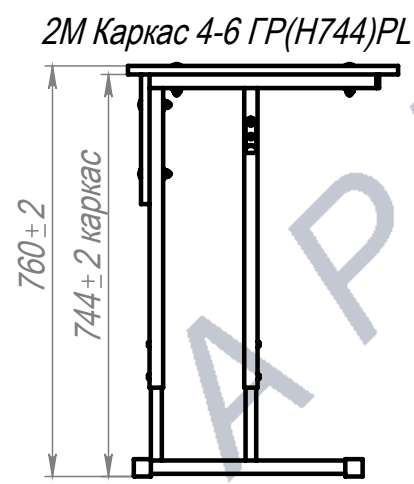

Крепеж для столешницы и царги поставляется вместе с каркасом

ПОЗ	Обозначение	Наименование	К-ВО
1	БП-00011327	СБР Парта Школьная регулируемая. Каркас 4-6 ГР(Н624)PL	1
2	БП-00009709	Парта школьная. Столешница ЛДСП 2М 1200x500x16 ПУ (сквозные отв.)	1
3	БП-00009711	Парта школьная. Царга ЛДСП 2М(1200) 1170x240x16 (сквозные отв.)	1

00-00000882			Парта Школьная регулируемая 2М Каркас 4-6 ГР(Н624)PL	Лит.	Масса	Масштаб
Разраб.	ФИО	Подп.		Дата	15.08	1:9
Нач.КО				Лист 1	Листов 1	
Нач.ПР				Артикул-Мебель		
Нач.УЧ				Формат А3		