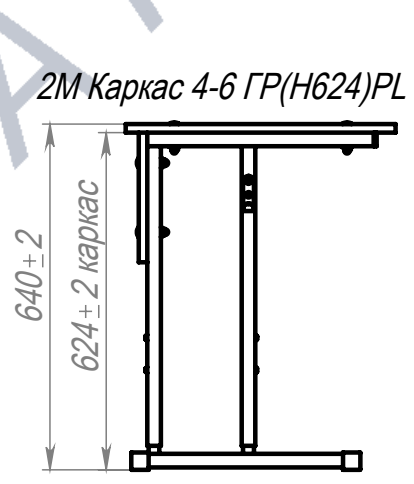

Крепеж для столешницы и царги поставляется вместе с каркасом

ПОЗ	Обозначение	Наименование	К-ВО
1	БП-00011327	СБР Парта Школьная регулируемая. Каркас 4-6 ГР(Н624)PL	1
2	БП-00009709	Парта школьная. Столешница ЛДСП 2М 1200x500x16 ПУ (сквозные отв.)	1
3	БП-00009711	Парта школьная. Царга ЛДСП 2М(1200) 1170x240x16 (сквозные отв.)	1

00-00000882			Парта Школьная регулируемая 2М Каркас 4-6 ГР(Н624)PL	Лит.	Масса	Масштаб
Разраб.	ФИО	Подп.		Дата	15.08	1:9
Нач.КО				Лист 1	Листов 1	
Нач.ПР				Артикул-Мебель		
Нач.УЧ				Формат А3		