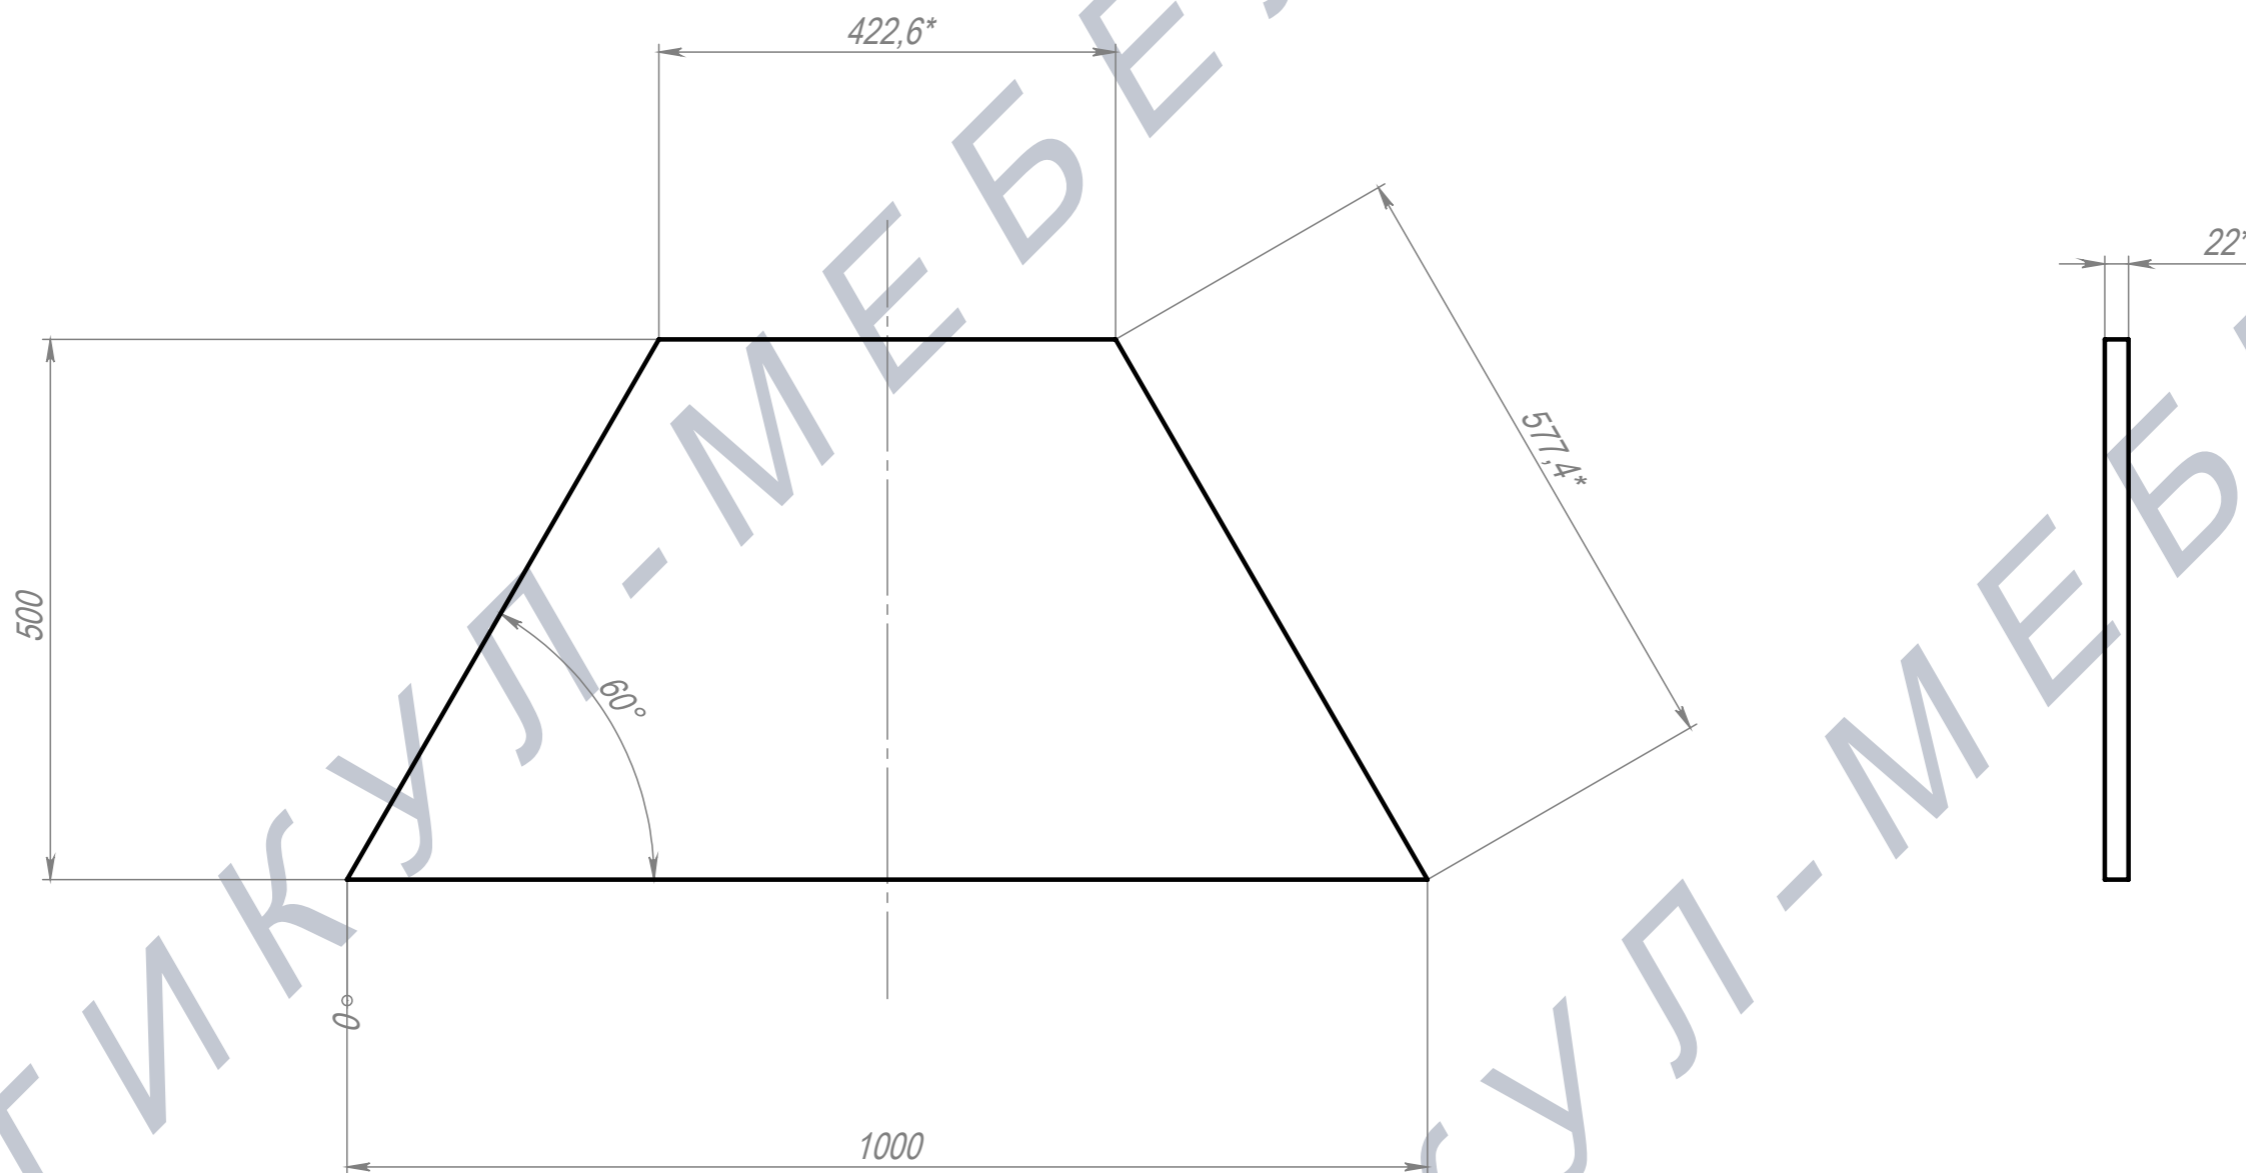

ПОЗ	Обозначение	Наименование	К-ВО		
1		Стол Лофт П Эконом 40x40 Трапеция. Ст1000x500x22 ПУ(60 град)	1		
2	БП-00010653	СБР Стол Лофт П Эконом 40x40 Трапеция. Каркас 959x490x735PO(60 град)	1		
3	00-00000097	Саморез с прессшайбой острый 4,2x16 Zn	8		
БП-00007623		Стол Лофт П Эконом 40x40 Трапеция (Ст1000x500x22 ПУ(60 град) Каркас 959x490x735PO(60 град)	Лит.	Масса	Масштаб
ФИО			Подп.	Дата	15.23
Разраб.				Лист 1	Листов 2
Нач.КО				Артикул-Мебель	
Нач.ПР				Формат А3	
Нач.УЧ					
Нач.УЧ					

	ФИО	Подп.	Дата
Разраб.			04.08.2023
Нач.КО			
Нач.ПР			
Нач.УЧ			
Нач.УЧ			

Стол Лофт П Эконом
40x40 Трапеция.
Ст1000x500x22 ПУ(60
град)

Лит.	Масса	Масштаб
	5.95	1:7
Лист 2	Листов 2	

Артикул-Мебель