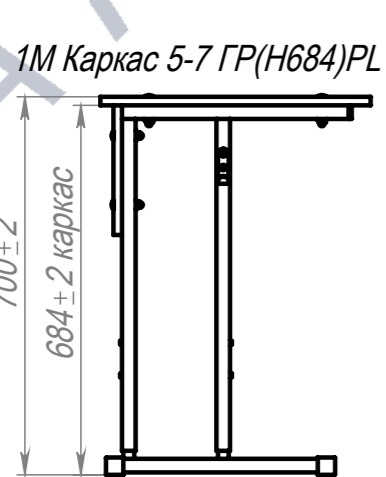

Крепеж для столешницы и царги поставляется вместе с каркасом

ПОЗ	Обозначение	Наименование	К-ВО
1	БП-00011307	СБР Парта Школьная регулируемая. Каркас 5-7 ГР(Н684)PL	1
2	БП-00009708	Парта школьная. Столешница. ЛДСП 1М 600x500x16 ПУ (сквозные отв.)	1
3	БП-00009707	Царга ЛДСП 1М(600) 570x240x16 (сквозное отв.). Парта школьная	1

бп-00006837			Парта Школьная регулируемая 1М Каркас 5-7 ГР(Н684)PL	Лит.	Масса	Масштаб
Разраб.	ФИО	Подп.		Дата	9.89	1:9
Нач.КО				Лист 1	Листов 1	
Нач.ПР				Артикул-Мебель		
Нач.УЧ						
Нач.УЧ						