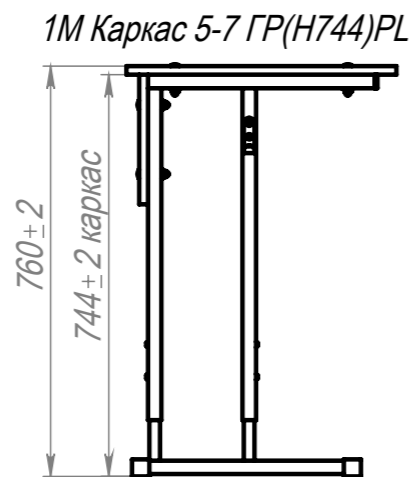

Крепеж для столешницы и царги поставляется вместе с каркасом

ПОЗ	Обозначение	Наименование	К-ВО
1	БП-00011307	СБР Парта Школьная регулируемая. Каркас 5-7 ГР(Н684)PL	1
2	БП-00009708	Парта школьная. Столешница. ЛДСП 1М 600x500x16 ПУ (сквозные отв.)	1
3	БП-00009707	Царга ЛДСП 1М(600) 570x240x16 (сквозное отв.). Парта школьная	1

бп-00006837			Парта Школьная регулируемая 1М Каркас 5-7 ГР(Н684)PL	Лит.	Масса	Масштаб
Разраб.	ФИО	Подп.		Дата	9.89	1:9
Нач.КО				Лист 1	Листов 1	
Нач.ПР				Артикул-Мебель		
Нач.УЧ						
Нач.УЧ						