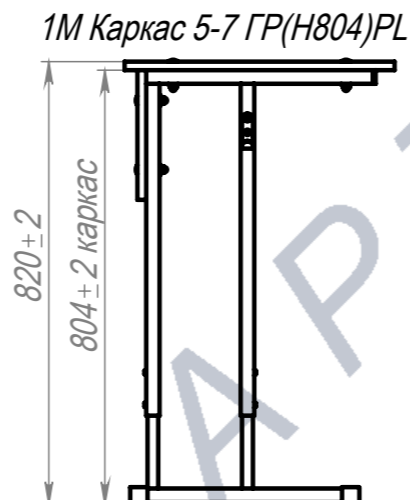

Крепеж для столешницы и царги поставляется вместе с каркасом

ПОЗ	Обозначение	Наименование	К-ВО
1	БП-00011307	СБР Парта Школьная регулируемая. Каркас 5-7 ГР(Н684)PL	1
2	БП-00009708	Парта школьная. Столешница. ЛДСП 1М 600x500x16 ПУ (сквозные отв.)	1
3	БП-00009707	Царга ЛДСП 1М(600) 570x240x16 (сквозное отв.). Парта школьная	1

бп-00006837			Парта Школьная регулируемая 1М Каркас 5-7 ГР(Н684)PL	Лит.	Масса	Масштаб
Разраб.	ФИО	Подп.		Дата	9.89	1:9
Нач.КО				Лист 1	Листов 1	
Нач.ПР				Артикул-Мебель		
Нач.УЧ						
Нач.УЧ						