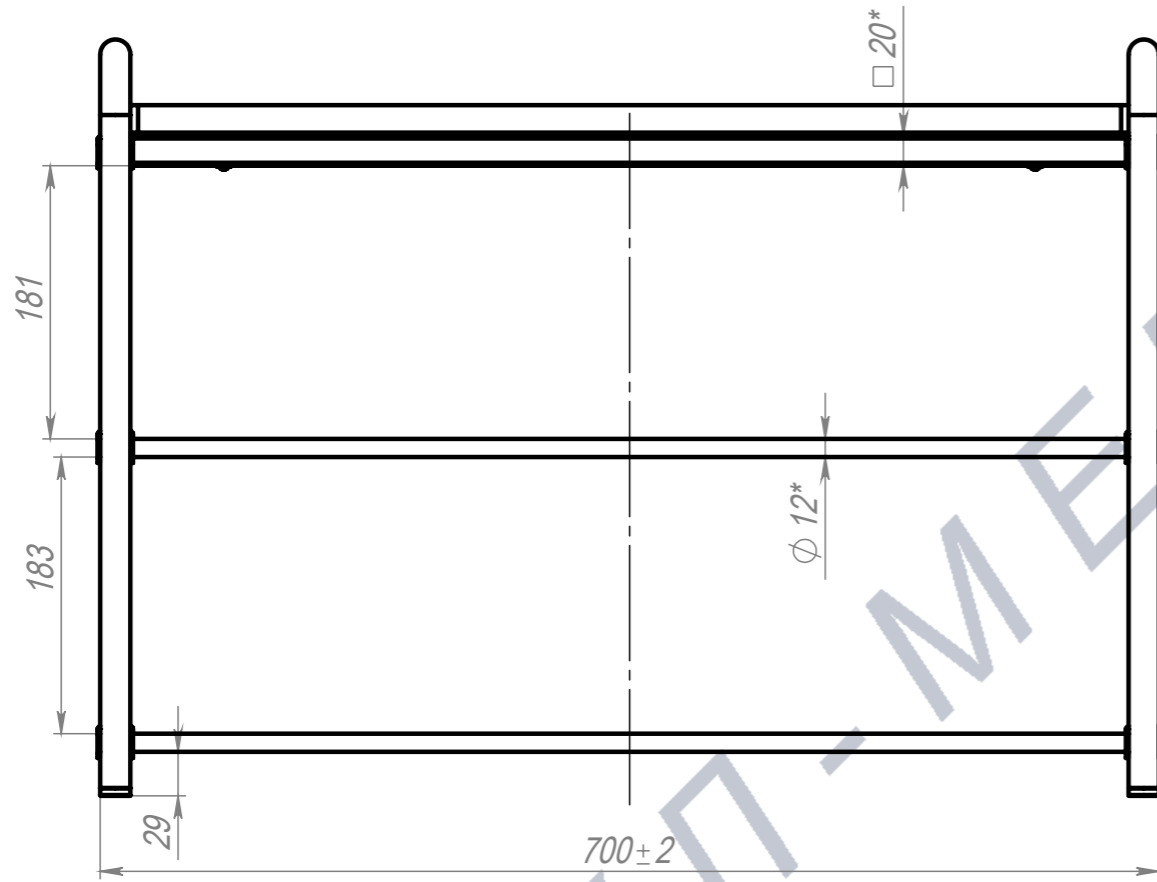

Обувница сварная 700x300x500

файл: ГЧ_Обувница сварная 700x300x500.

Название файла

ПОЗ	Обозначение	Наименование	К-ВО
1	БП-00005637	ПКР Обувница Сварная 700x300x500	1
2	00-00000325	Заглушка для трубы ф20x0,5-2 h5_15 (20ПЧС)	4
3	БП-00007130	ОБВ Сиденье мягкое. Обувница	1
4	00-00000101	Саморез с прессшайбой DIN968 Zn 4,2x32	4

00-00000624			Обувница сварная 700x300x500			Лит.	Масса	Масштаб
Разраб.							6.71	1:5
Нач.КО						Лист 1	Листов 2	
Нач.ПР						Артикул-Мебель		
Нач.УЧ								
Нач.УЧ								

Шифр:

Копировал

Формат А3