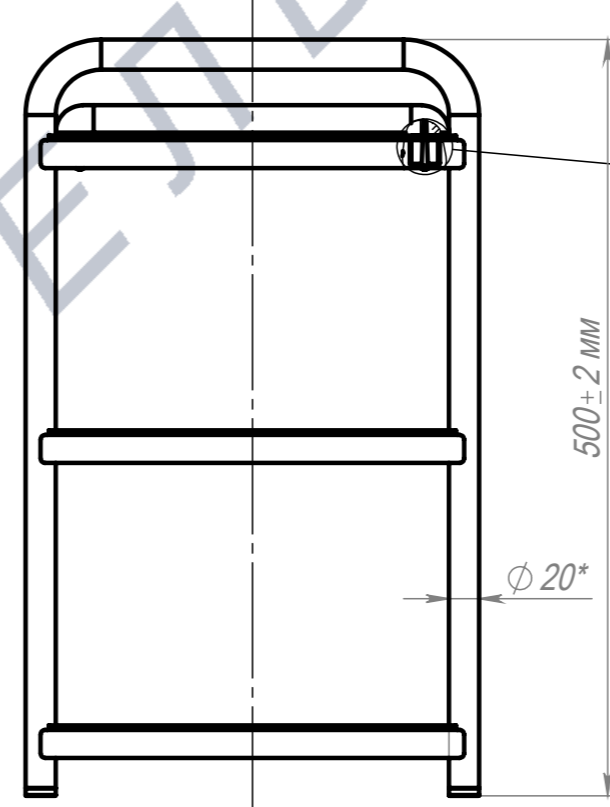

Обувница сварная 700x300x500

файл: ГЧ_Обувница сварная 700x300x500.

Название файла

ПОЗ	Обозначение	Наименование	К-ВО
1	БП-00005637	ПКР Обувница Сварная 700x300x500	1
2	00-00000325	Заглушка для трубы ф20x0,5-2 h5_15 (20ПЧС)	4
3	БП-00007130	ОБВ Сиденье мягкое. Обувница	1
4	00-00000101	Саморез с прессшайбой DIN968 Zn 4,2x32	4

00-00000624			Обувница сварная 700x300x500			Лит.	Масса	Масштаб
Разраб.							6.71	1:5
Нач.КО						Лист 1	Листов 2	
Нач.ПР						Артикул-Мебель		
Нач.УЧ								
Нач.УЧ								

Шифр:

Копировал

Формат А3